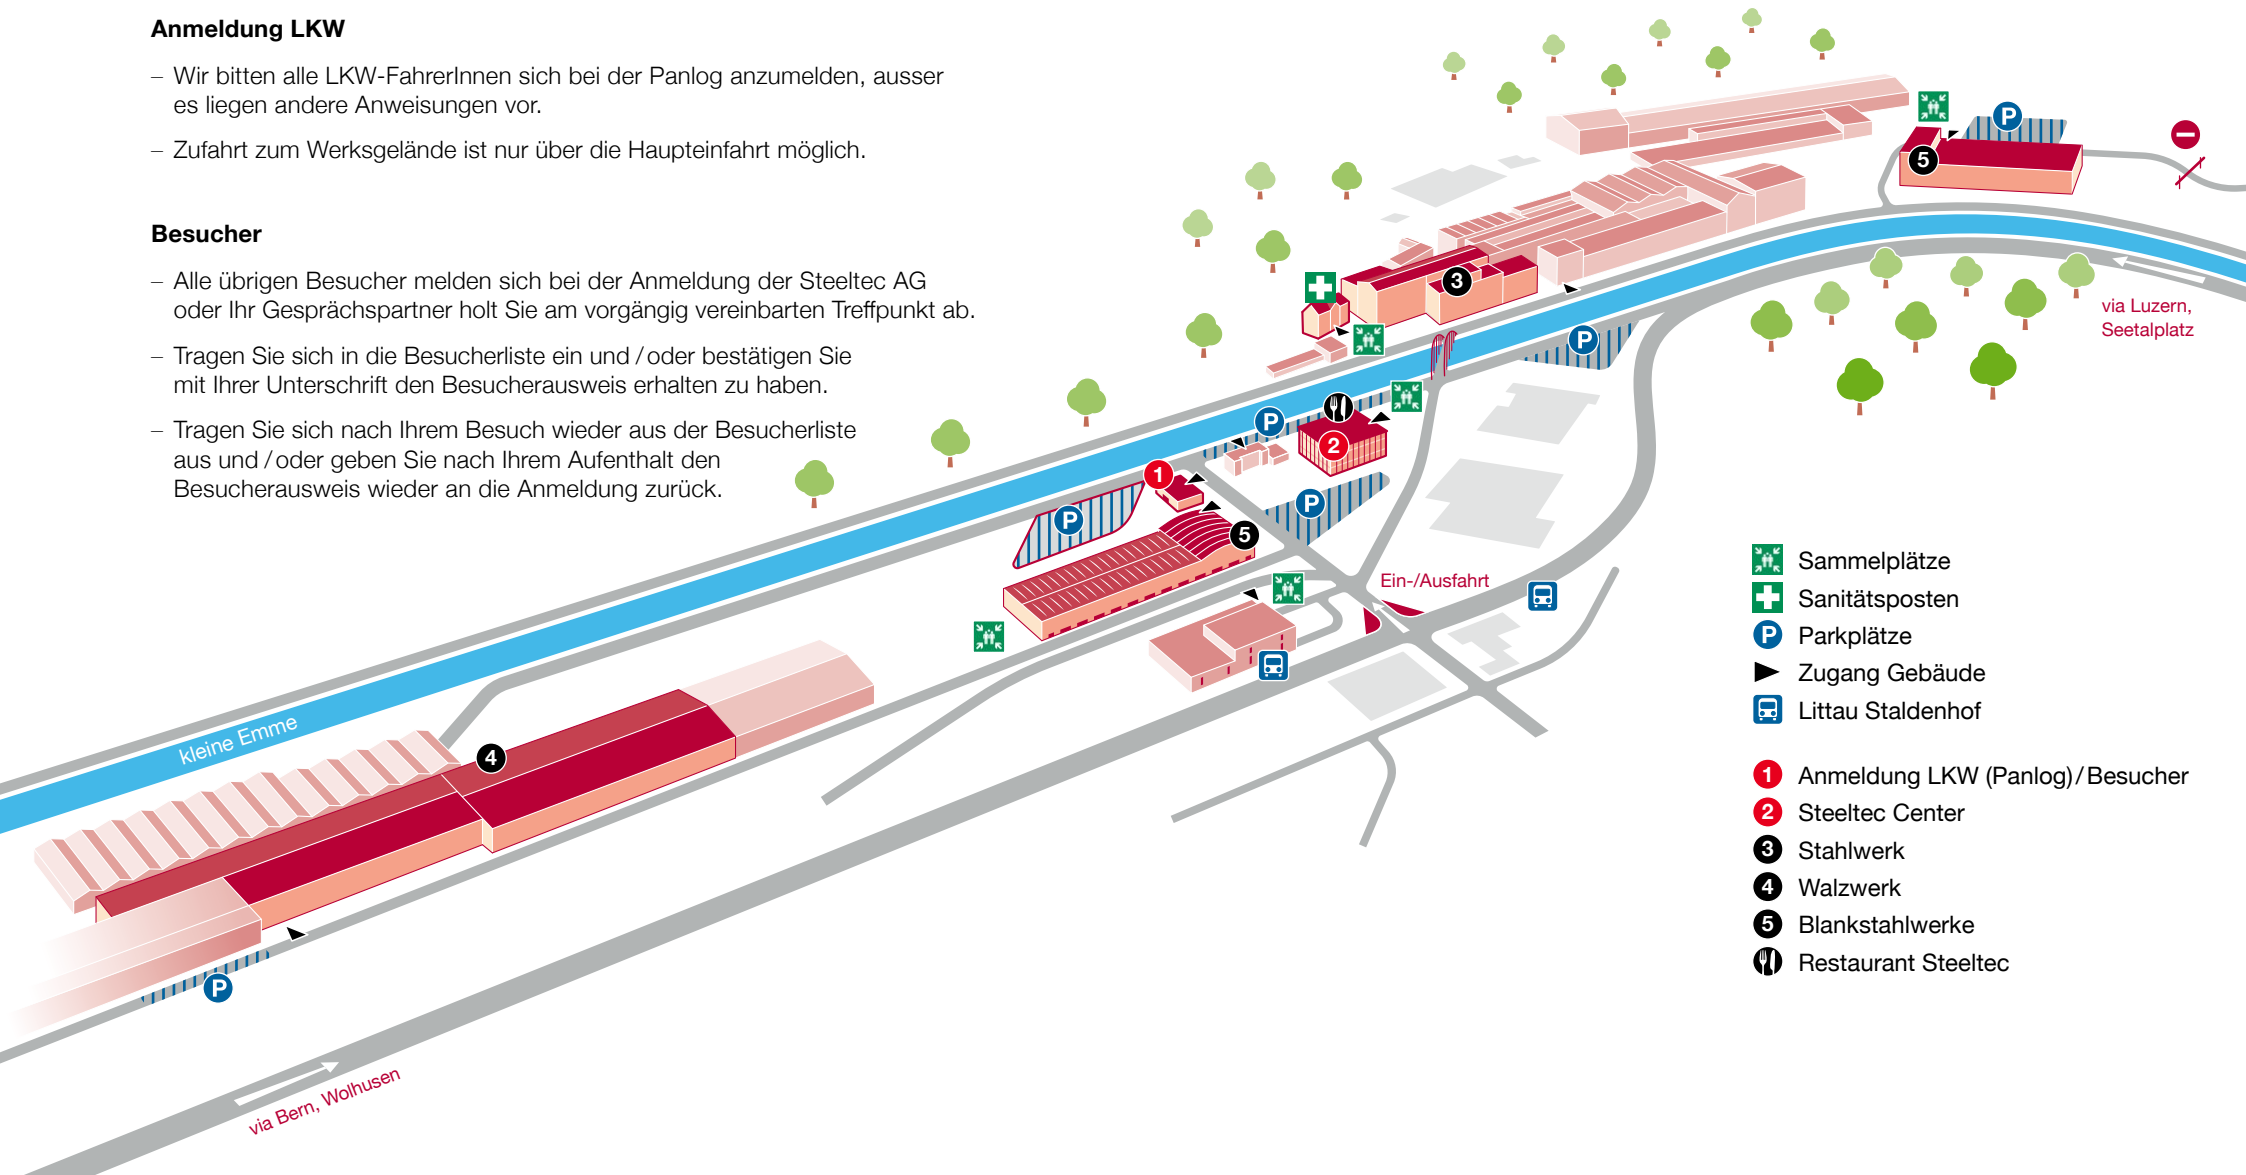

i Ab Seetalplatz Beschilderung «Stahlindustrie» folgen
Schwerverkehr: Bitte Ausfahrt Emmen-Süd benutzen

Steeltec AG

Emmenweidstrasse 90
 CH-6020 Emmenbrücke
 Tel. +41 41 209 51 51
 www.steeltec-group.com

✉ **Lieferadresse:**
Steeltec AG
 Werkstrasse 11
 CH-6020 Emmenbrücke

Steeltec

Member of Swiss Steel Group

Willkommen bei Steeltec

Wir begrüßen Sie herzlich zum Besuch in unserem Werk

Anmeldung LKW

- Wir bitten alle LKW-FahrerInnen sich bei der Panlog anzumelden, ausser es liegen andere Anweisungen vor.
- Zufahrt zum Werksgelände ist nur über die Haupteinfahrt möglich.

Besucher

- Alle übrigen Besucher melden sich bei der Anmeldung der Steeltec AG oder Ihr Gesprächspartner holt Sie am vorgängig vereinbarten Treffpunkt ab.
- Tragen Sie sich in die Besucherliste ein und /oder bestätigen Sie mit Ihrer Unterschrift den Besucherausweis erhalten zu haben.
- Tragen Sie sich nach Ihrem Besuch wieder aus der Besucherliste aus und /oder geben Sie nach Ihrem Aufenthalt den Besucherausweis wieder an die Anmeldung zurück.

- Sammelplätze
- Sanitätsposten
- Parkplätze
- Zugang Gebäude
- Littau Staldenhof
- 1 Anmeldung LKW (Panlog)/Besucher
- 2 Steeltec Center
- 3 Stahlwerk
- 4 Walzwerk
- 5 Blankstahlwerke
- 6 Restaurant Steeltec